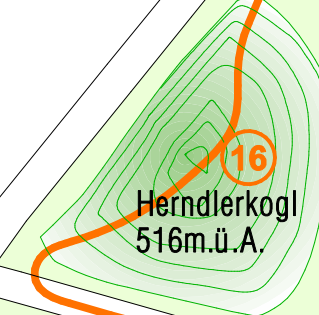

Sommer-Wiese

150	151	152	153	154	155	156	157	158	159	160
139	140	141	142	143	144	145	146	147	148	149
128	129	130	131	132	133	134	135	136	137	138
119	120	121	122	123	124	125	126	127		
110	111	112	113	114	115	116	117	118		
101	102	103	104	105	106	107	108	109		

412
411
410
409
408
407
406
405
404
403
402
401

Fast Drive in Plätze

Sundowner-Wiese

71 72 73 74 75 76 77 78 79 80 81 82 83

85 86 87 88 89 90 91 92 93 94 95

Pfau

Outdoor-Waschbecken

Beach Volleyball

Tennis

Trampolin

Chemie + Grauwasser Entsorgung

Teich

Insel

Kapelle

Parkplatz

D (multiple locations)